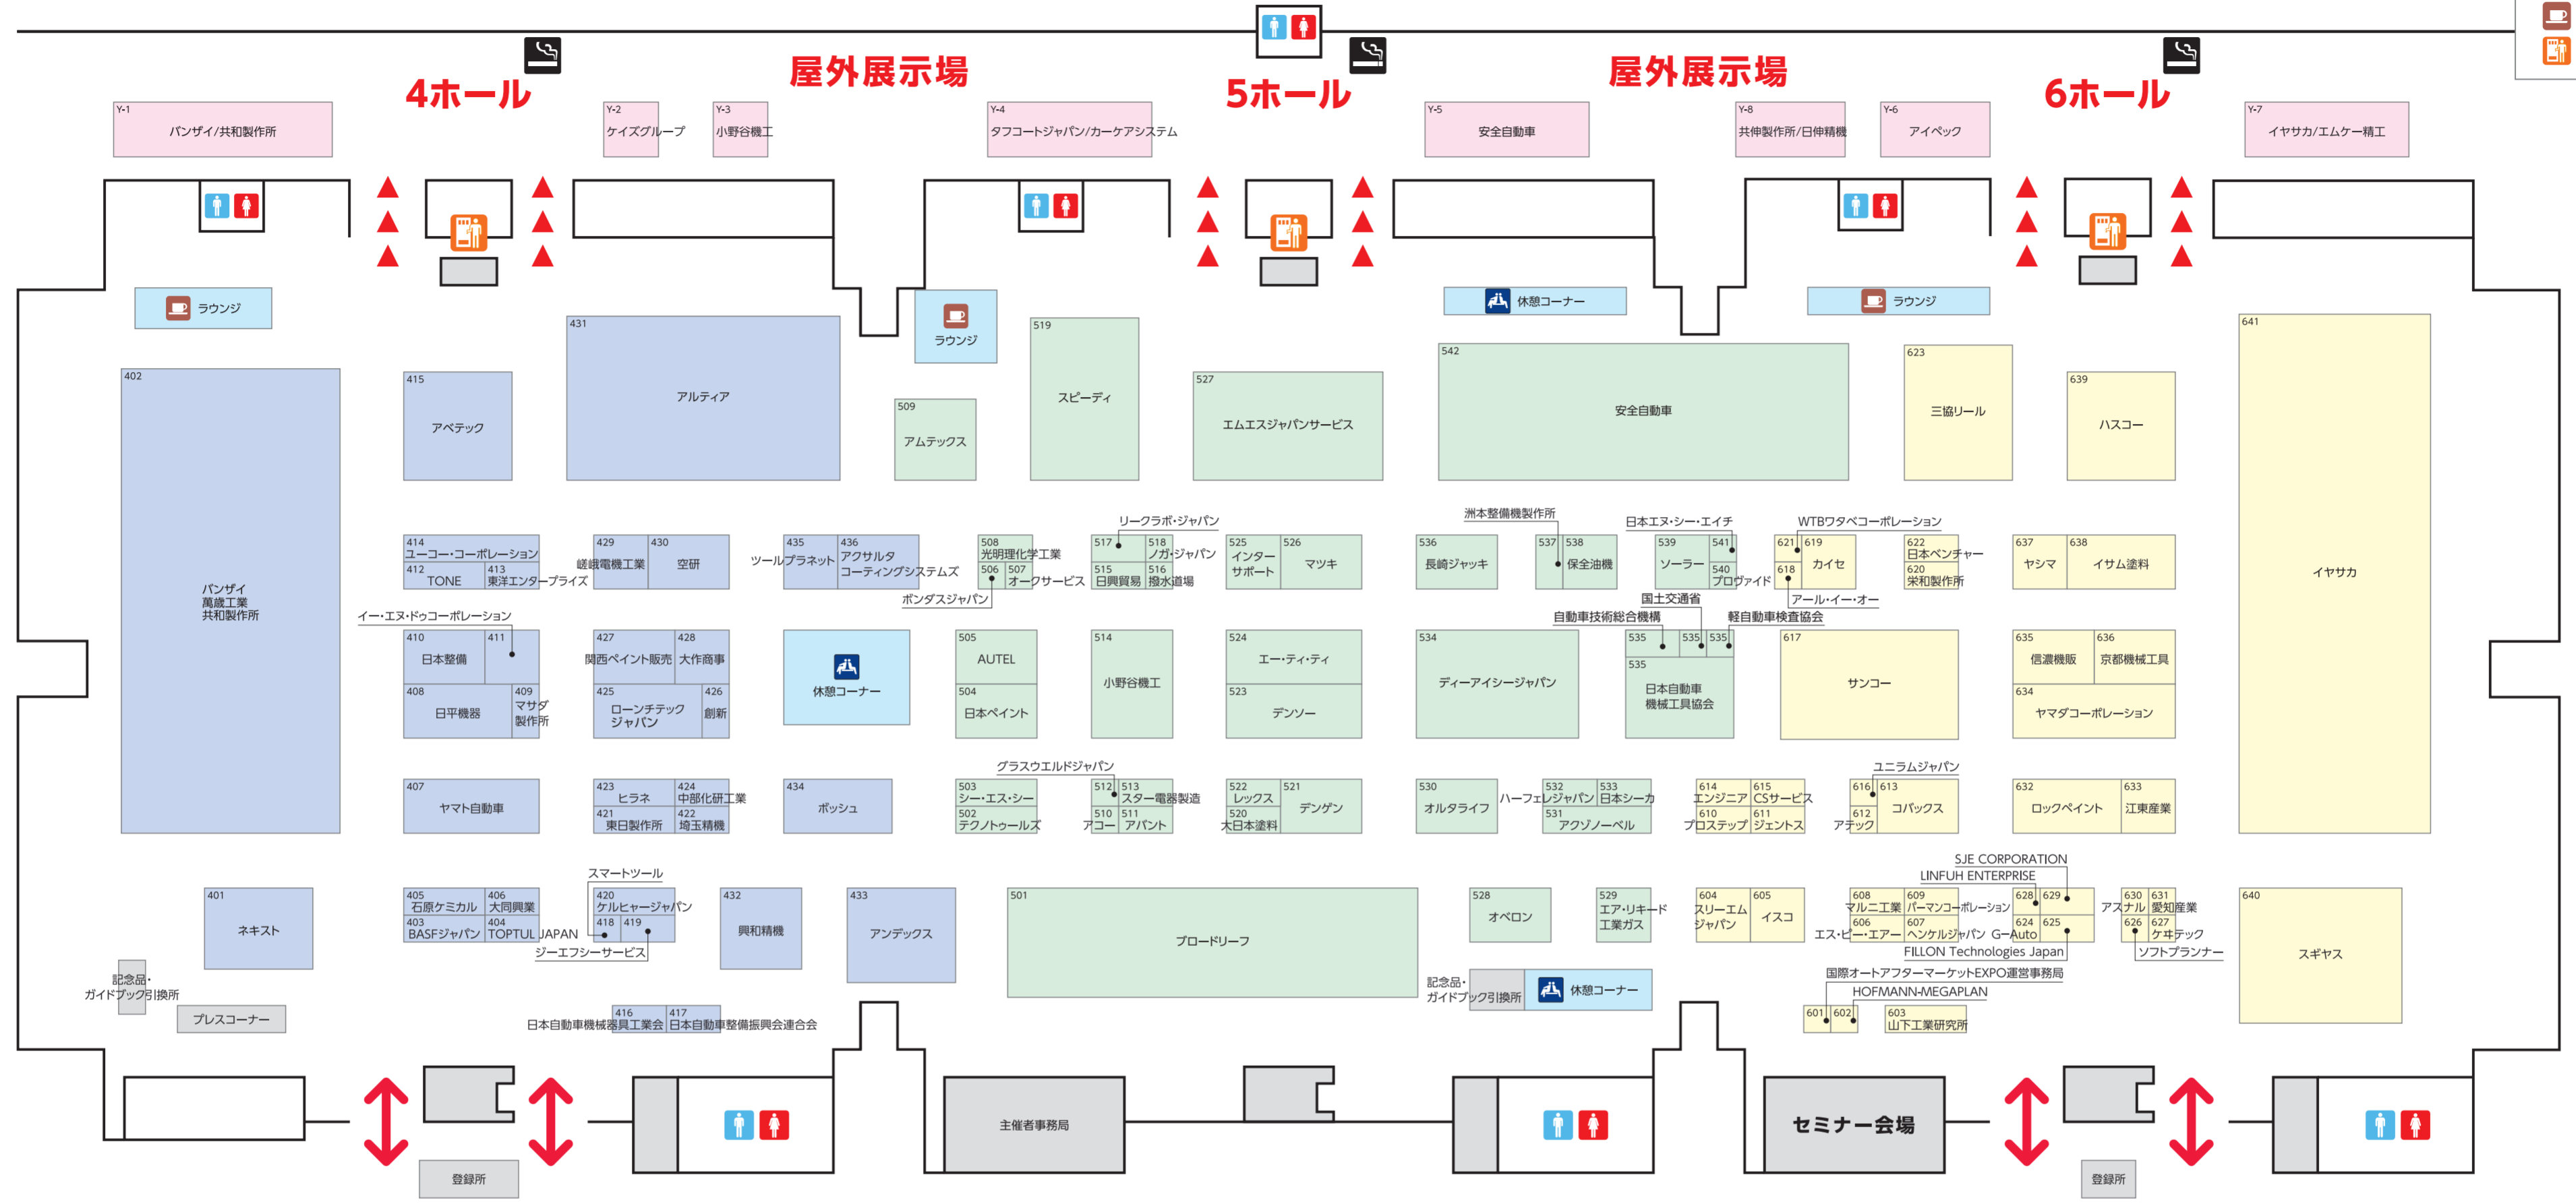

第35回 オートサービスショー2017 会場案内図

- 凡例
- トイレ
 - 休憩コーナー
 - 喫煙所
 - ラウンジ
 - 自動販売機

ア行	株式会社エンジニア	614	株式会社サンコー	523	FILLON Technologies Japan KK	625
株式会社アール・イー・オー	株式会社オークサービス	618	CSサービス	615	株式会社プロヴァイド	540
愛知産業株式会社	AUTEL	631	株式会社シー・エス・シー	503	株式会社ブロードリーフ	501
株式会社アイベック	小野谷精工株式会社	Y-6	株式会社ジーエフサービス	419	プロステップ株式会社	610
アクサルタコーティングシステム合同会社	株式会社オベロン	436	G-Auto	624	トンネルジャパン株式会社	607
アクゾノベル株式会社	株式会社オルタライフ	531	ジェントス株式会社	611	保全油株式会社	538
株式会社アコー	カ行	510	独立行政法人自動車技術総合機構	535	株式会社	434
有限会社アスナル	カイセ株式会社	630	信濃機販株式会社	635	HOFMANN-MEGAPLAN GMBH	602
アテック株式会社	関西ペイント販売株式会社	612	株式会社スギヤス	640	ボンダスジャパン株式会社	506
株式会社アバント	株式会社共伸製作所 / 日伸精機株式会社	511	スター電機製造株式会社	513	マ行	
アベテック株式会社	京都機械工具株式会社	415	株式会社スピーディ	519	株式会社マサダ製作所	409
株式会社アムテックス	株式会社共和製作所	509	株式会社スマートツール	418	株式会社マツキ	526
株式会社アルティア	株式会社空研	431	株式会社スターエレクトロニクス	537	マルニ工業株式会社	608
安全自動車株式会社	株式会社グラスウエルドジャパン	542	スリーエムジャパン株式会社	604	ヤ行	
アンデックス株式会社	軽自動車検査協会	433	株式会社イソコ	426	株式会社ヤシマ	637
株式会社イー・エヌ・ドッコポレーション	株式会社ケイズグループ	411	スリーエム株式会社	539	株式会社山下工業研究所	603
イサム塗料株式会社	ケキテック株式会社	638	株式会社ジェントス	626	株式会社ヤマダコーポレーション	634
石原ケミカル株式会社	ケルヒヤージャパン株式会社	405	タ行	601	ヤマト自動車株式会社	407
株式会社イスコ	江東産業株式会社	605	大伴商事株式会社	428	株式会社ユー・コーポレーション	414
株式会社イヤサカ	光明理化学工業株式会社	641	大同興業株式会社	406	ユニラムジャパン株式会社	616
株式会社インターサポート	興和精機株式会社	525	大日本塗料株式会社	520	ラ行	
エア・リキッド工業ガス株式会社	国際オートアフターマーケットEXPO運営事務局	529	株式会社タフコートジャパン / 株式会社カーケアシステム	Y-4	株式会社リークラボ・ジャパン	517
株式会社栄和製作所	国土交通省	620	株式会社WTBワタベコーポレーション	621	LINFU ENTERPRISE CO.,LTD.	628
株式会社イー・ティ・ティ	株式会社コパックス	524	株式会社ツールプラネット	424	株式会社レックス	522
SJE CORPORATION LTD	サ行	629	株式会社ツールプラネット	435	株式会社ローンチテックジャパン	425
エス・ピー・エアー株式会社	埼玉精機株式会社	606	ディーアイシージャパン株式会社	534	ロックポイント株式会社	632
株式会社エムエスジャパンサービス	嵯峨電機工業株式会社	527	テクノトゥールズ株式会社	502		
エムケー精工株式会社	株式会社三協リール	Y-7	デンゲン株式会社	521		

400番台は4ホール
500番台は5ホール
600番台は6ホール
Y- は屋外展示場