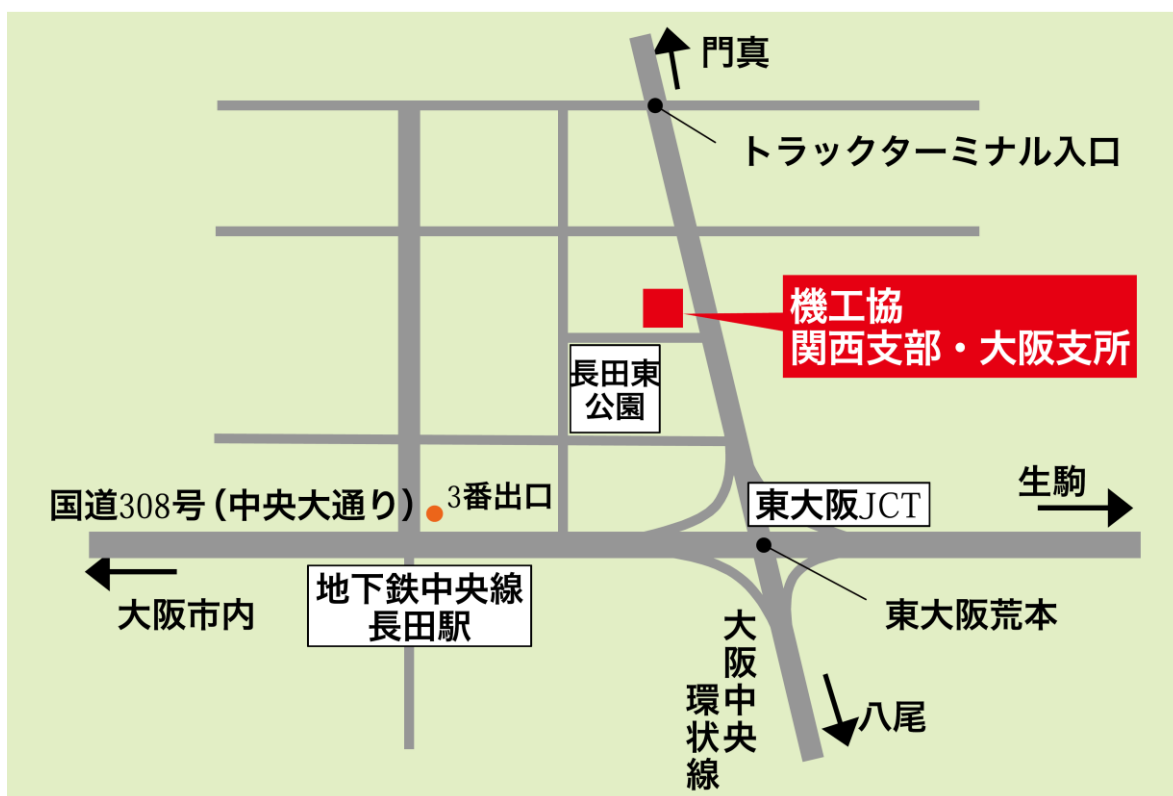

一般社団法人日本自動車機械工具協会 関西支部・大阪支所案内図

〒577-0012 東大阪市長田東 3-3-32 東洋交易ビル 3階

TEL:06-6748-1113(代)

・地下鉄中央線・近鉄けいはんな線 長田駅3番出口より徒歩10分