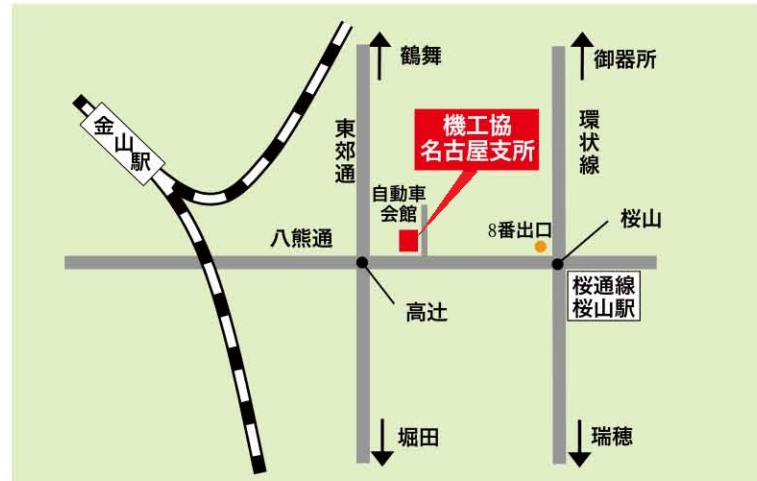

# 一般社団法人日本自動車機械工具協会 名古屋支所案内図

〒466-0053 名古屋市昭和区滝子町 30-16

愛知県自動車会館 3階

TEL:052-889-5377

- ・金山総合駅東口名古屋市営バス⑪池下行、⑫名古屋大学行  
⑭清水ヶ丘行又は⑯山下通行に乘車、滝子通り二丁目下車すぐ
- ・地下鉄桜通線桜山駅より徒歩10分