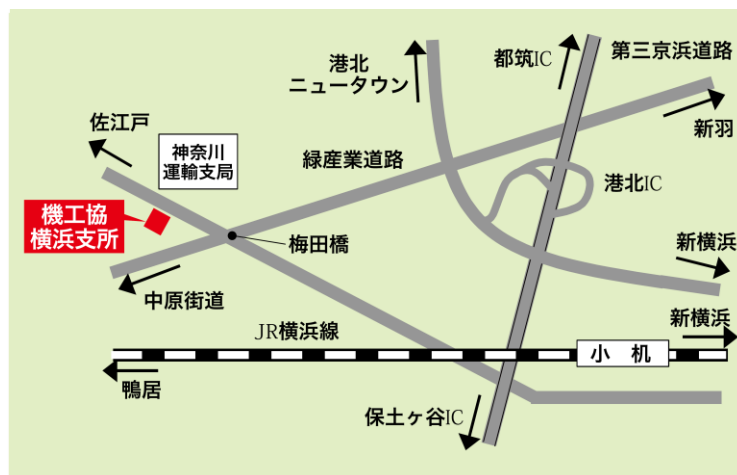

一般社団法人日本自動車機械工具協会 横浜支所案内図

〒224-0053 横浜市都筑区池辺町 3757-3

自動車会館 2 階

TEL:045-932-5807

- ・横浜線小机駅より市ヶ尾・川和行バスに乗車、梅田橋下車
- ・横浜駅西口第2バス乗車（19・20番ポール）より市ヶ尾・川和行に乗車、梅田橋下車