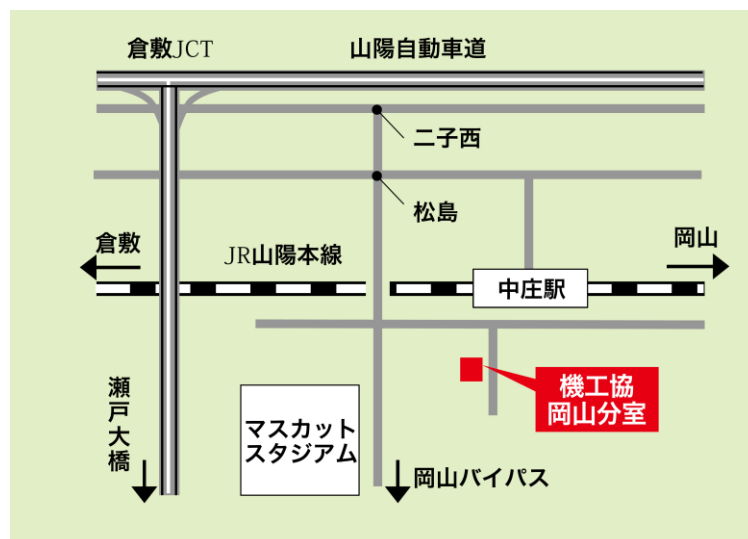

一般社団法人日本自動車機械工具協会 広島支所・岡山分室案内図

〒710-0012 倉敷市鳥羽 80-18

中庄コリドー西 F101

TEL:086-463-6300

・山陽本線中庄駅より徒歩2分