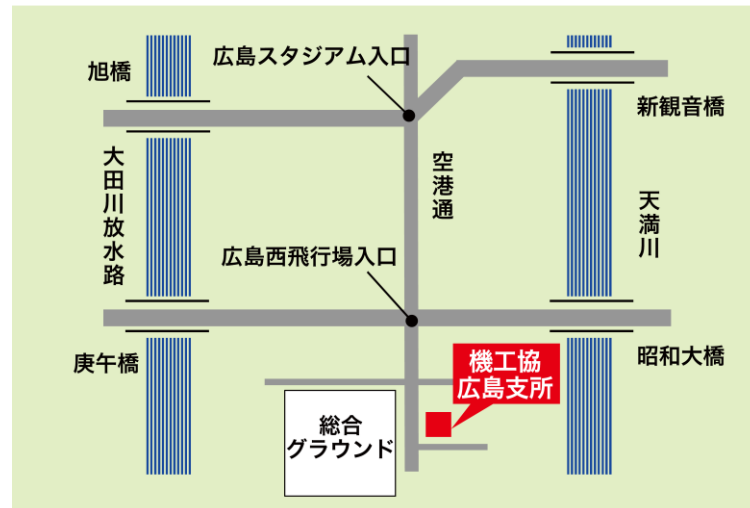

一般社団法人日本自動車機械工具協会 広島支所案内図

〒733-0036 広島市西区観音新町 1-18-9

第二菱興ビル 2階

TEL:082-293-9425

- ・広島駅より広電バス広島西飛行場又は広島県自動車学校行に乗車、総合グラウンド入口下車すぐ