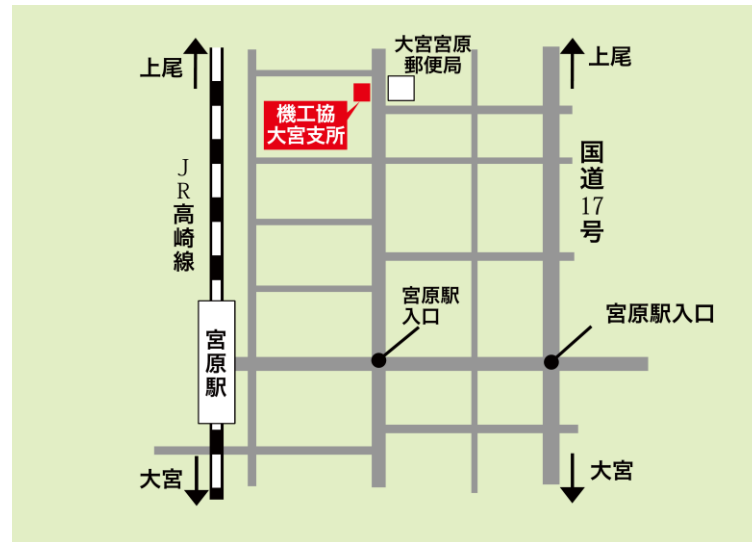

一般社団法人日本自動車機械工具協会 大宮支所案内図

〒331-0812 さいたま市北区宮原町 4-2-8

第2 益山ビル 2階

TEL:048-652-1967

・JR高崎線宮原駅より徒歩6分